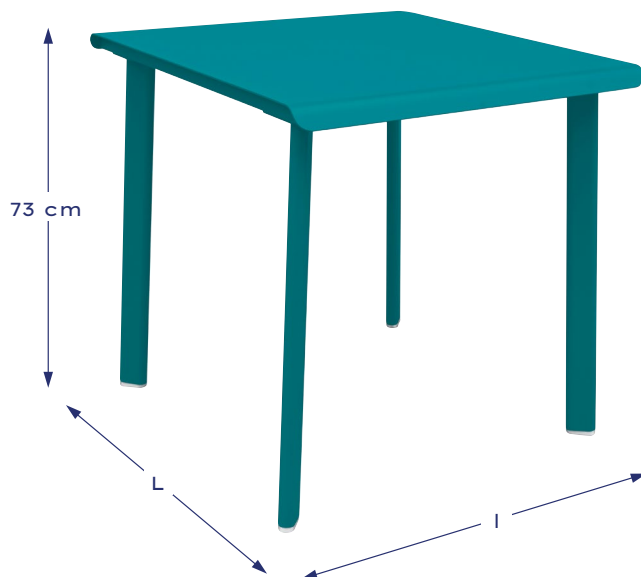

# TABLE CARRÉE

## ALUMINIUM

**Elégante**  
avec son design  
en tubes oblongs.

**2 personnes**  
L70 x l70 cm  
Réf. 582016 (x1)

**2 personnes**  
L80 x l75 cm  
Réf. 582000 (x1)