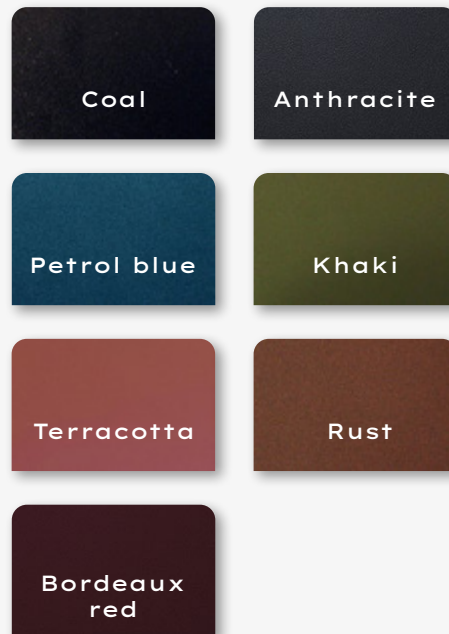

TRENDY ATMOSPHERE