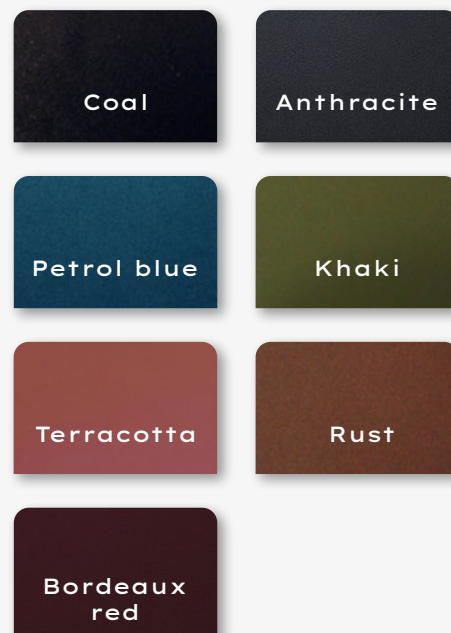

TRENDY ATMOSPHERE