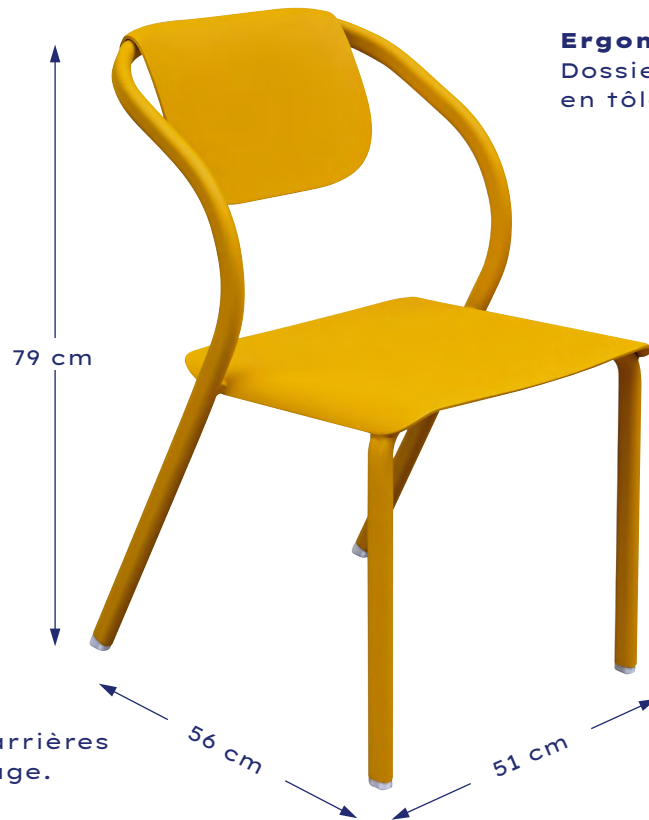

Pratiques, elles sont empilables pour un rangement facile et un gain de place.

Disponible en 15 coloris.

A combiner avec les tables *Allure d'Azur*.

Existe aussi en version classique.

**FABRICATION
FRANÇAISE**

Confortable :
Accoudoirs intégrés
à l'arche arrière.

Ergonomique :
Dossier suspendu
en tôle emboutie.

Assise dessinée pour
un confort optimal.

Élégante,
avec son design
en tubes oblongs.

Pratique :
Fixation des pieds arrière
permettant l'empilage.

Comfortable:
armrest integrated
into the rear arch.

Ergonomic: hanging
backrest in pressed
sheet metal.

Seat designed
for optimum comfort.

Elegant with
its oblong tubes
design.

Practical: can be stacked
thanks to rear leg fixation.