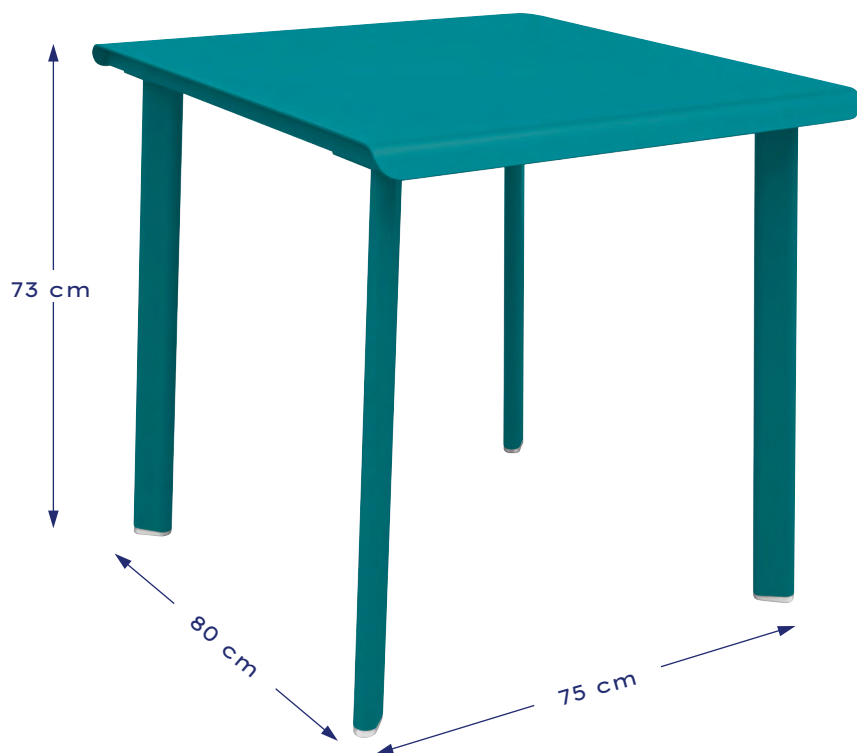

# TABLE 2 PERSONNES

ALUMINIUM - RÉF. 582000

**S**obre et intemporelle, la table 2 personnes s'intégrera parfaitement dans votre extérieur.

Sa structure en aluminium la rend à la fois légère et ultrarésistante.

# TABLE 2 PERSONNES

75X80 - ALUMINIUM - RÉF. 582000 (x1)  
LIVRÉE NON MONTÉE

  
*Allure d'Azur*

MOBILIER DU SUD

Existe en version - 70x70  
Réf. 582016 (x1)

**Elégante,**  
avec son design en tubes oblongs.

# 2-PERSON TABLE

75X80 - ALUMINIUM - REF. 582000

**S**ober and timeless, the 2-person table will fit in perfectly with your exterior.

Its aluminium frame makes it both lightweight and ultra-strong.

**Available in 15 colours.**

# 2-PERSON TABLE

75X80 - ALUMINIUM - REF. 582000 (x1)  
DELIVERED UNASSEMBLED

**Available in 70x70**  
Ref. 582016 (x1)

**Elegant** with its oblong tubes design.

**Stable:** strong fixation of the legs.