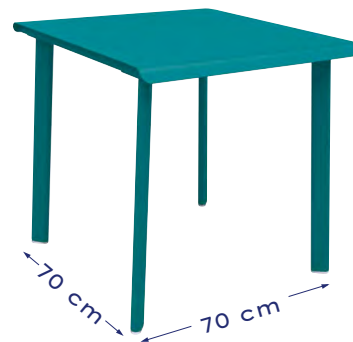

# TABLE 2 PERSONNES

ALUMINIUM - RÉF. 582000

**S**obre et intemporelle, la table 2 personnes s'intégrera parfaitement dans votre extérieur.

Sa structure en aluminium la rend à la fois légère et ultrarésistante.

# TABLE 2 PERSONNES

75X80 - ALUMINIUM - RÉF. 582000 (x1)  
LIVRÉE NON MONTÉE

  
*Allure d'Azur*

MOBILIER DU SUD

Existe en version - 70x70  
Réf. 582016 (x1)

**Elégante,**  
avec son design en tubes oblongs.