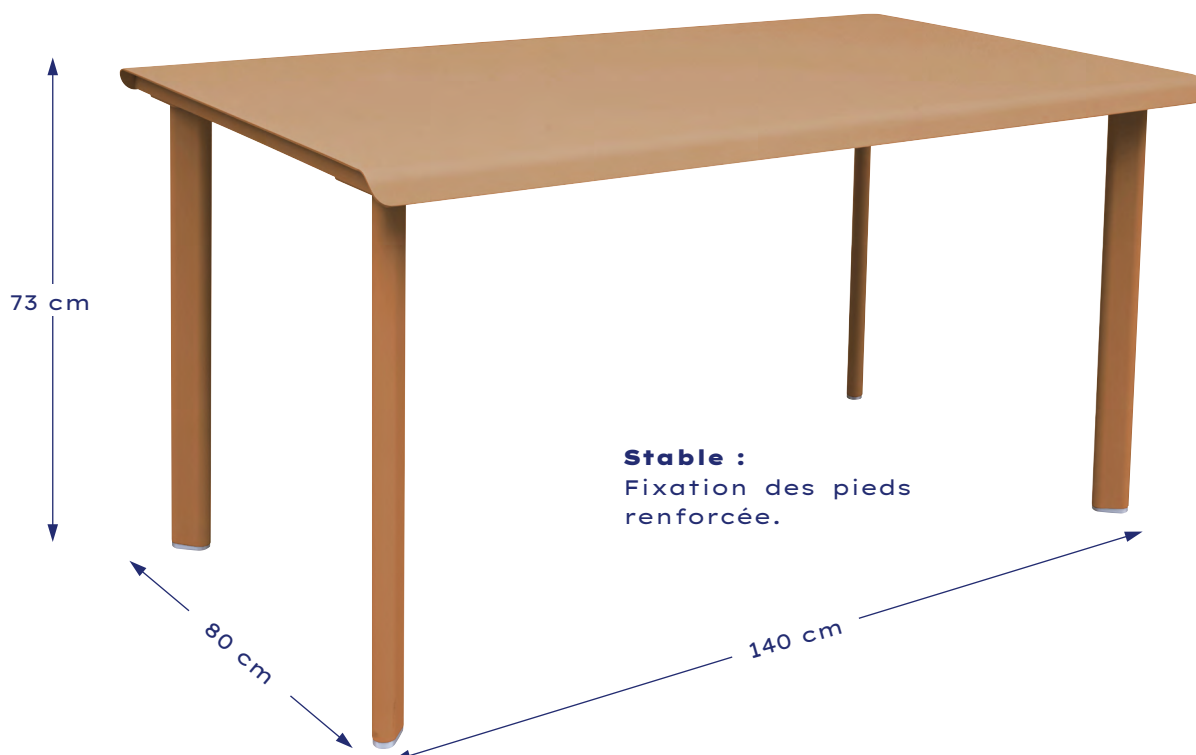

# TABLE 4 PERSONNES

ALUMINIUM - RÉF. 582001

**S**obre et intemporelle, la table 4 personnes s'intégrera parfaitement dans votre extérieur.

Sa structure en aluminium la rend à la fois légère et ultrarésistante.

**Disponible en 15 coloris.**

**A combiner avec les chaises** *Allure d'Azur.*

**Existe aussi en version 2 personnes.**

**FABRICATION  
FRANÇAISE**

Tous nos produits sont conçus pour refléter notre vision d'**éco-responsabilité** et de **durabilité**. Ils sont **100 % réparables** et peuvent être personnalisés dans le temps.

# TABLE 4 PERSONNES

ALUMINIUM - RÉF. 582001 (x1)  
LIVRÉE NON MONTÉE

**Elégante,**  
avec son design en tubes oblongs.

# 4-PERSON TABLE

ALUMINIUM - REF. 582001 (x1)  
DELIVERED UNASSEMBLED

**Elegant** with  
its oblong tubes design.