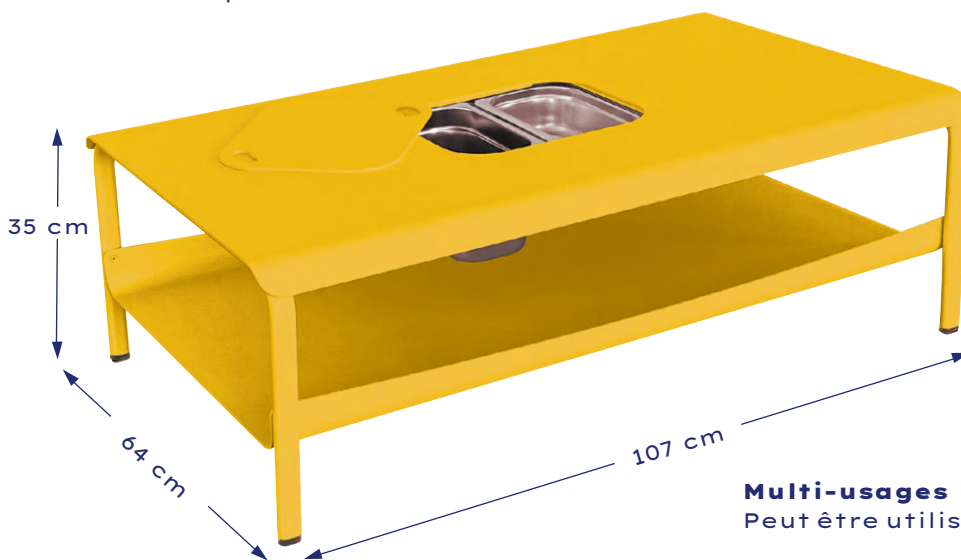

# TABLE BASSE GRAND FORMAT

ALUMINIUM - RÉF. 582101

**I**ndissociable du fauteuil bas, elle offre une belle superficie de partage pour vos espaces apéritifs.

Pratique, elle intègre deux bacs gastronomes recouvrables ainsi qu'une zone de rangement au niveau du plateau inférieur pour une table plus aérée.

# TABLE BASSE GRAND FORMAT

ALUMINIUM - RÉF. 582101 (x1)  
LIVRÉE NON MONTÉE

**Elégante,**  
avec son design en tubes oblongs.

**Stable :**  
Fixation des pieds renforcée.

Existe en version  
sans bacs gastronomes  
Réf. 582106 (x1)

**Multi-usages :**  
Peut être utilisée en repose-pied ou tabouret.

**Pratique :**  
Zone de rangement intégrée.  
Bacs gastronomes recouvrables pour vos  
glaçons, bouteilles, amuse-bouches ou  
plantes.