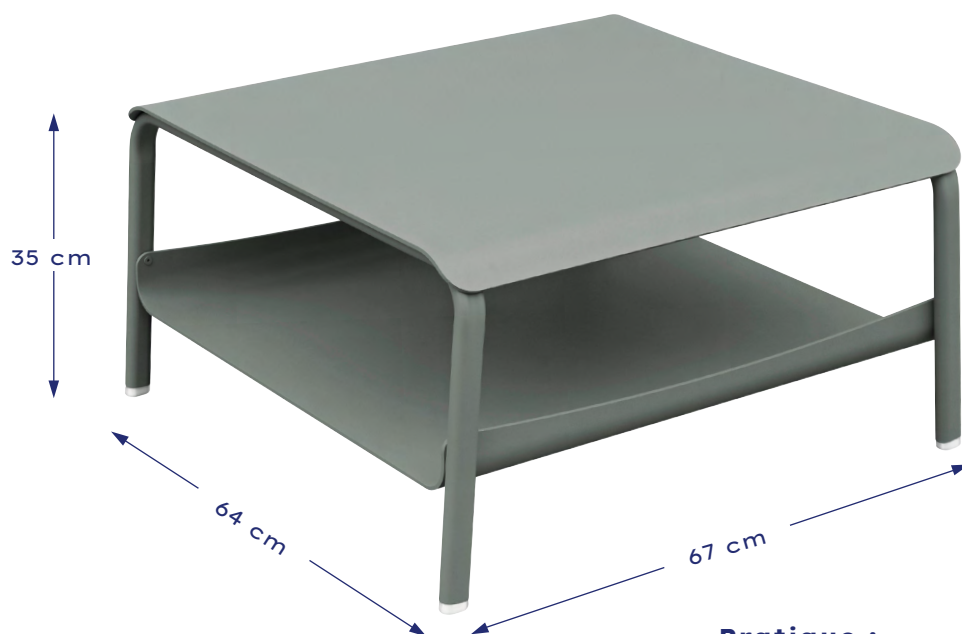

# TABLE BASSE PETIT FORMAT

ALUMINIUM - RÉF. 582100

**I**ndissociable du fauteuil bas, elle offre une belle superficie de partage pour vos espaces apéritifs.

Pratique, elle intègre une zone de rangement grâce au plateau inférieur, pour une table plus aérée.

**Légère et ultrarésistante.**

**Disponible en 15 coloris.**

**A combiner avec les fauteuils** *Allure d'Azur.*

**Existe aussi en grand format.**

**FABRICATION  
FRANÇAISE**

Tous nos produits sont conçus pour refléter notre vision d'**éco-responsabilité** et de **durabilité**. Ils sont **100 % réparables** et peuvent être personnalisés dans le temps.

# TABLE BASSE PETIT FORMAT

ALUMINIUM - RÉF. 582100 (x1)  
LIVRÉE NON MONTÉE

**Elégante**  
avec son design en tubes oblongs.

**Multi-usages :**  
Peut être utilisée  
en repose-pied ou tabouret.

**Stable :**  
Fixation des pieds renforcée.

**Pratique :**  
Zone de rangement intégrée.