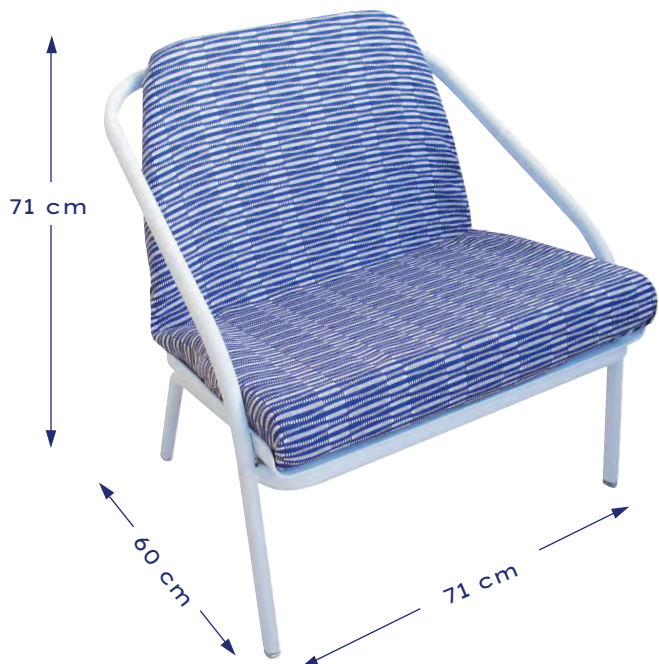

# FAUTEUIL BAS

ALUMINIUM - RÉF. 582005

Une belle largeur d'une place et demie et un coussin bien douillet : parfait pour ajouter une touche cocooning à vos espaces Lounge.

Pratiques, ils sont empilables pour un rangement facile et un gain de place.

Léger et ultrarésistant.

Armature du fauteuil disponible en 15 coloris.

Coussin disponible en 21 tissus.

A combiner avec les tables basses *Allure d'Azur.*

FABRICATION  
FRANÇAISE

Tous nos produits sont conçus pour refléter notre vision d'**éco-responsabilité** et de **durabilité**. Ils sont **100 % réparables** et peuvent être personnalisés dans le temps.

# FAUTEUIL BAS

## ALUMINIUM - RÉF. 582005 (x1)

MOBILIER DU SUD

**Élégant,**  
avec son design en tubes oblongs.

**Ergonomique :**  
Tête emboutie pour maintenir le coussin.  
Armature métallique englobante.

**Confortable :**  
Largeur d'une place et demie.  
Coussin textile épais pour plus de confort.