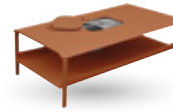

BANQUETTE
2-PERSON LOUNGE ARM CHAIR
Ref. 582019
Aluminium - Tissu/Fabrics
L122 x 163 x H70 cm - 12,4 kg

TABLE BASSE GRAND FORMAT
LARGE COFFEE TABLE
Ref. 582101
Aluminium
L107 x 164 x H35 cm - 18 kg
Avec bacs - With containers