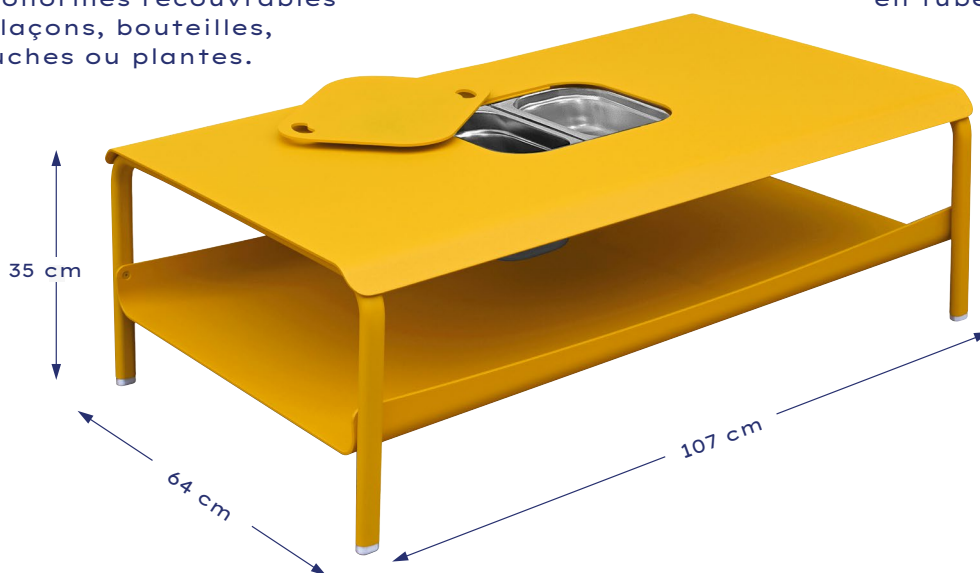

TABLE BASSE GRAND FORMAT

ALUMINIUM

Pratique :

Zone de rangement intégrée.
Bacs gastronormes recouvrables
pour vos glaçons, bouteilles,
amuse-bouches ou plantes.

Elégante

avec son design
en tubes oblongs.

**Avec bacs
gastronormes**
Réf. 582101 (x1)