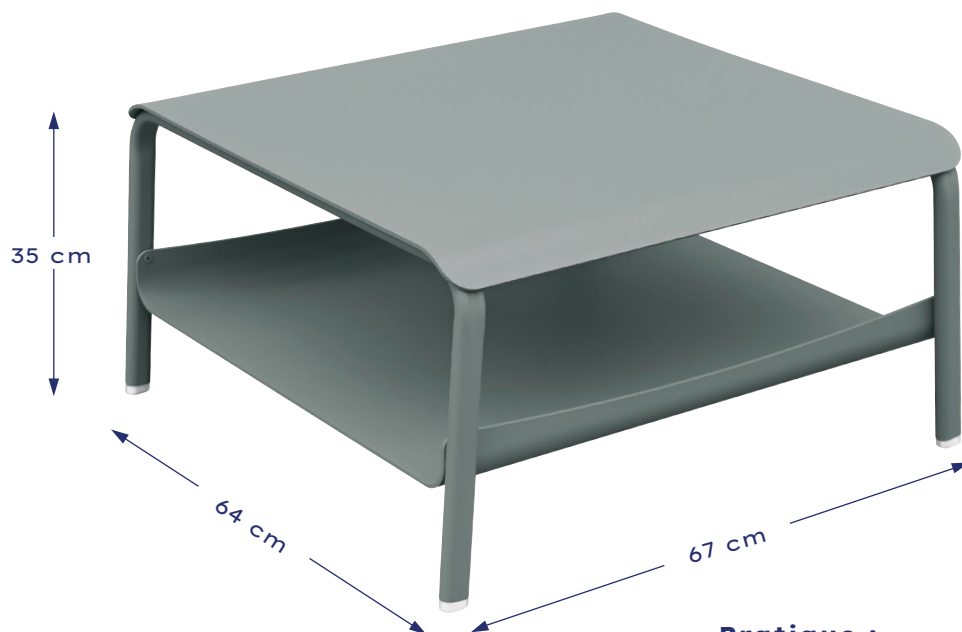

# TABLE BASSE PETIT FORMAT

ALUMINIUM - RÉF. 582100

**I**ndissociable du fauteuil bas, elle offre une belle superficie de partage pour vos espaces apéritifs.

Pratique, elle intègre une zone de rangement grâce au plateau inférieur, pour une table plus aérée.

# TABLE BASSE PETIT FORMAT

ALUMINIUM - RÉF. 582100 (x1)

## Elégante

avec son design en tubes oblongs.

## Multi-usages :

Peut être utilisée  
en repose-pied ou tabouret.