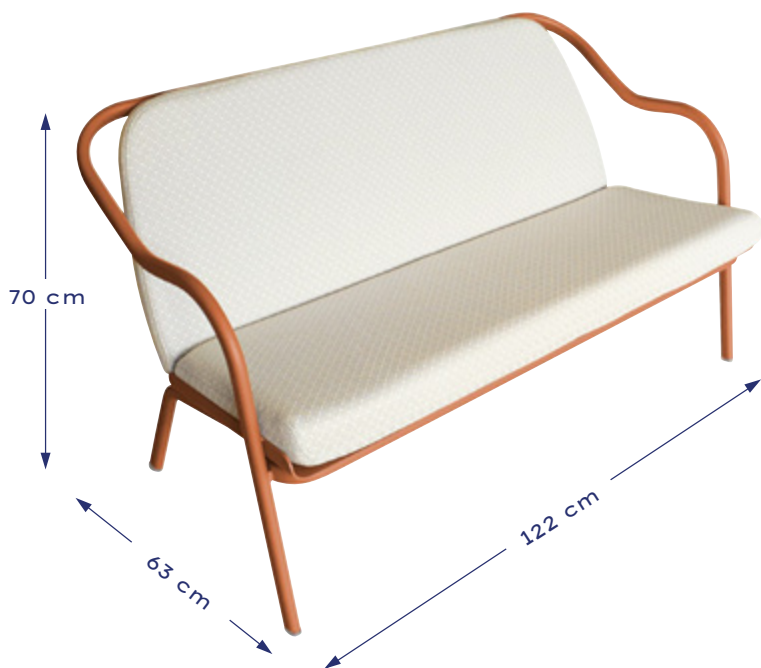

BANQUETTE

ALUMINIUM - RÉF. 582019

Grande soeur de notre fauteuil bas Confort, succombez pour notre banquette dotée d'accoudoirs pour un maximum de confort.

Pratiques, elles se superposent facilement pour un rangement efficace et un gain d'espace.

Armature de la banquette disponible en 15 coloris.

Coussin disponible en 21 tissus.

A combiner avec les tables basses *Allure d'Azur.*

**FABRICATION
FRANÇAISE**

Tous nos produits sont conçus pour refléter notre vision d'**éco-responsabilité** et de **durabilité**. Ils sont **100 % réparables** et peuvent être personnalisés dans le temps.

BANQUETTE

ALUMINIUM - RÉF. 582019 (x1)

Élégant

avec son design en tubes oblongs.

Accoudoirs intégrés à la structure.

Choisissez le tissu

EXPLORATION GÉOMÉTRIQUE

Marine